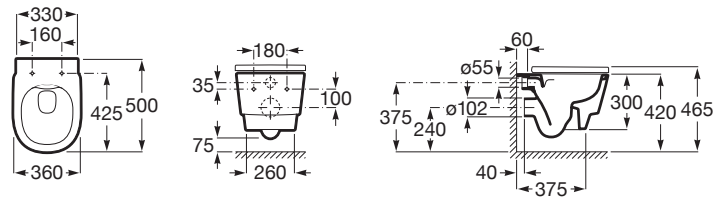

TURA

Inodoro suspendido Rimless (incluye taza y tapa amortiguada)

MEDIDAS

Longitud	360 mm
Anchura	500 mm
Altura	465 mm

COLORES Y ACABADOS

PVPR (IVA INCLUIDO)

536,03 €

DIBUJOS TÉCNICOS

CARACTERÍSTICAS

Pack inodoro suspendido compuesto por taza suspendida Rimless y tapa y asiento con caída amortiguada. Para su instalación es necesario completar el pack con un sistema de instalación Roca compatible.

Forma: Redondo

Roca Rimless®

Tipo de instalación: Suspendido

Tipo de salida: Horizontal

Cierre con caída amortiguada SoftClose®

INCLUYE

TURA
Taza suspendida Rimless
REF. A346697000
360 X 500 X 465 mm

Taza suspendida Rimless. Incluye juego de fijación. Para la instalación de inodoros suspendidos se requiere un sistema de instalación Roca compatible.

Conjunto de fijaciones Incluido	Forma Redondo	Peso (Kg) 22	Roca Rimless®
Tipo de instalación Suspendido	Tipo de salida Horizontal		

TURA
Tapa y asiento para inodoro con caída amortiguada
REF. A801F02002
447 X 367 X 46 mm