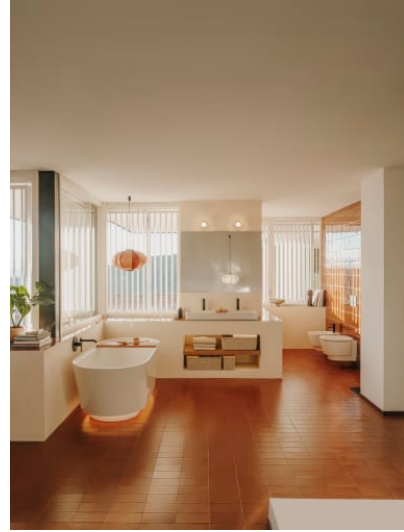

TURA

Inodoro suspendido Rimless (incluye taza y tapa amortiguada)

MEDIDAS

Longitud	360 mm
Anchura	500 mm
Altura	465 mm

COLORES Y ACABADOS

PVPR (IVA INCLUIDO)

536,03 €

DIBUJOS TÉCNICOS

CARACTERÍSTICAS

Pack inodoro suspendido compuesto por taza suspendida Rimless y tapa y asiento con caída amortiguada. Para su instalación es necesario completar el pack con un sistema de instalación Roca compatible.

Forma: Redondo

Roca Rimless®

Tipo de instalación: Suspendido

Tipo de salida: Horizontal

Cierre con caída amortiguada SoftClose®

INCLUYE

TURA
Taza suspendida Rimless
REF. A346697000
360 X 500 X 465 mm

Taza suspendida Rimless. Incluye juego de fijación. Para la instalación de inodoros suspendidos se requiere un sistema de instalación Roca compatible.

Duplo WC One - Bastidor con cisterna compacta empotrable de doble descarga para inodoro suspendido. Codo de $\varnothing 90$ / $\varnothing 110$

890070020

Tura

Diseñada por Andreu Carulla, Tura es una exclusiva colección de baño de diseño robusto y armonioso, inspirada en la arquitectura y la luz mediterránea. Tura aúna volumen y vacío, y reproduce de forma ingeniosa los juegos de luces y sombras. La innovación y la sostenibilidad se encuentran en toda la colección, desde el diseño y la tecnología hasta el uso de materiales reciclados y envases sin plástico.