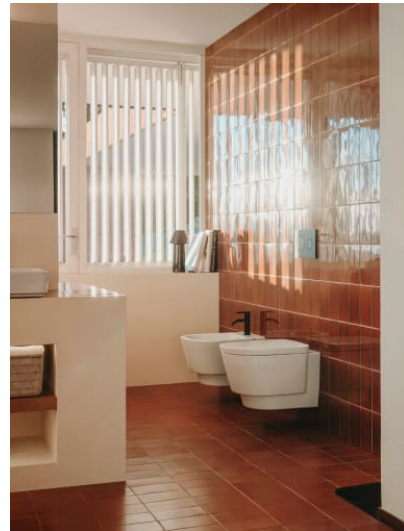

CARACTERÍSTICAS

Pack inodoro suspendido compuesto por taza suspendida Rimless y tapa y asiento con caída amortiguada. Para su instalación es necesario completar el pack con un sistema de instalación Roca compatible.

Duplo WC One Smart - Bastidor empotrable con cisterna compacta de doble descarga y flexo de alimentación para Smart Toilets. Codo de Ø90 / Ø110
890078020

Duplo WC One Freestanding - Bastidor con cisterna compacta autoportante de doble descarga para inodoro suspendido. Codo de Ø90 / Ø110
890077020

Duplo WC One Compact - Bastidor con cisterna compacta empotrable de doble descarga para inodoro suspendido. Codo de Ø90/ Ø110
890073020

Basic WC One Compact - Bastidor con cisterna compacta empotrable con doble descarga para inodoro suspendido. Codo de Ø90 / Ø110
890070120

Duplo WC One - Bastidor con cisterna compacta empotrable de doble descarga para inodoro suspendido. Codo de $\varnothing 90$ / $\varnothing 110$

890070020

Tura

Diseñada por Andreu Carulla, Tura es una exclusiva colección de baño de diseño robusto y armonioso, inspirada en la arquitectura y la luz mediterránea. Tura aúna volumen y vacío, y reproduce de forma ingeniosa los juegos de luces y sombras. La innovación y la sostenibilidad se encuentran en toda la colección, desde el diseño y la tecnología hasta el uso de materiales reciclados y envases sin plástico.